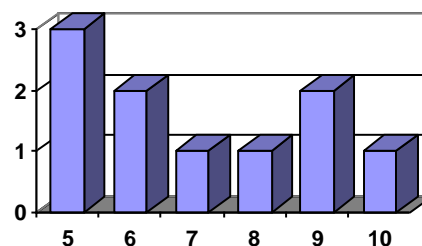

3.7.2018.

■ Modelovanje i simulacija
komunikacionih sistema

Modelovanje i simulacija komunikacionih sistema

<i>Index</i>	<i>Prezime</i>	<i>Ime</i>	<i>Poeni</i>	<i>Ocena</i>	<i>Beleška</i>
EE 82/16	Popović	Ivana	91	10	
EE 134/16	Stefanović	Dimitrije	90	9	
EE 111/16	Polovina	Dejan	83	9	
EE 26/16	Petrić	Mario	73	8	
EE 118/16	Avramović	Strahinja	61	7	
EE 240/15	Adamović	Ana	60	6	
EE 188/16	Jović	Stefan	56	6	
EE 142/16	Kanački	Dragana	15	5	
EE 159/15	Mitrović	Marina	12	5	
EE 68/16	Dragojević	Srđan	9	5	